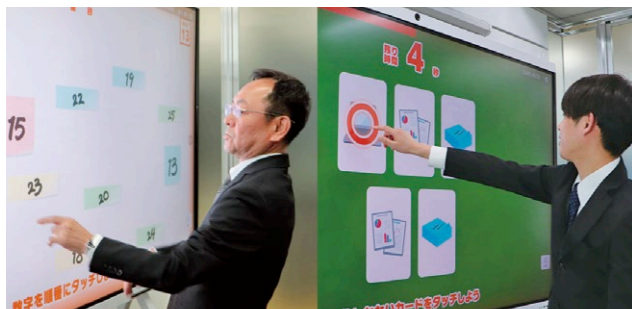

オフィスに来たくなる 仕事が楽しくなる

ゲームしてから  
会議スタート

i+hub

アイスブレイク機能搭載のインタラクティブホワイトボード

書く  
ホワイトボード機能

映す  
プレゼンテーション機能

繋ぐ  
WEB会議

プレゼンテーションへの  
書き込みから本格的な議事録まで

# i+hub

誰にでもできる簡単なアイスブレイクゲームを標準搭載。  
 ビジネスシーンにおけるゲームの活用によって、  
 チームワークの強化やコミュニケーションの円滑化が期待できる  
 新しいインタラクティブホワイトボードです。

## アイスブレイクとは？

会議や研修を始める前に行う簡単なゲームなどを指す言葉で、  
 参加者の緊張をほぐし会議や研修の効果を高め、  
 場の空気を作るために重要な要素として活用されています。