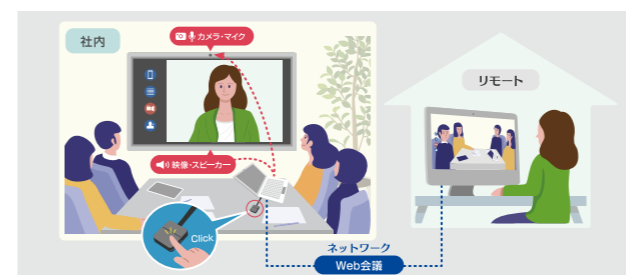

繋ぐ WEB会議

ネットワークに繋ぐのは自分のPCだけ

BYOMワイヤレス dongle を使えば、Web会議へは
自分のPCで安全に接続し、カメラ・マイク・スピーカーは
高性能なi+hubのデバイスを利用できます。

※BYOM=Bring Your Own Meeting