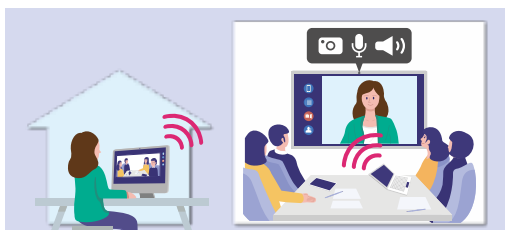

会議や研修を始める前に行う簡単なゲームなどを指す言葉で、
参加者の緊張をほぐし会議や研修の効果を高め、
場の空気を作るために重要な要素として活用されています。

アイスブレイクゲームについて

短時間でプレイできる簡単な脳トレゲーム。
1人ずつゲームで遊ぶことで、自然に相手と仲良くなり、
場の雰囲気や和ませて発言しやすい空気を生み出します。

4つのゲームで構成された

マチガイながして
上下のイラストとの
マチガイをタッチ

世界最高峰の
ディスプレイパネルメーカーで製造

BOEは液晶ディスプレイの出荷で世界1位、
高性能・高品質で安全性の高い製品を提供しています。

映す プレゼンテーション機能

便利なリモコン

スリープと復帰、ボリューム調整だけでなく、
プレゼンテーションのページ送りやポインターも
リモコンで簡単に操作できます。

簡単ワイヤレス投影

ワイヤレス dongle を使って、ワンタッチで
素早くパソコンの画面を i+hub に投影できます。

繋ぐ WEB会議

ネットワークに繋ぐのは自分のPCだけ

BYOMワイヤレス dongle を使えば、Web会議へは
自分のPCで安全に接続し、カメラ・マイク・スピーカーは
高性能な i+hub のデバイスを利用できます。

※BYOM=Bring Your Own Meeting

集音距離最大10mのマイク

i+hub の画面上部に6つの高性能マイクを装備。
最大10mまでの声を拾うため、
人とマイクとの距離を感じさせません。